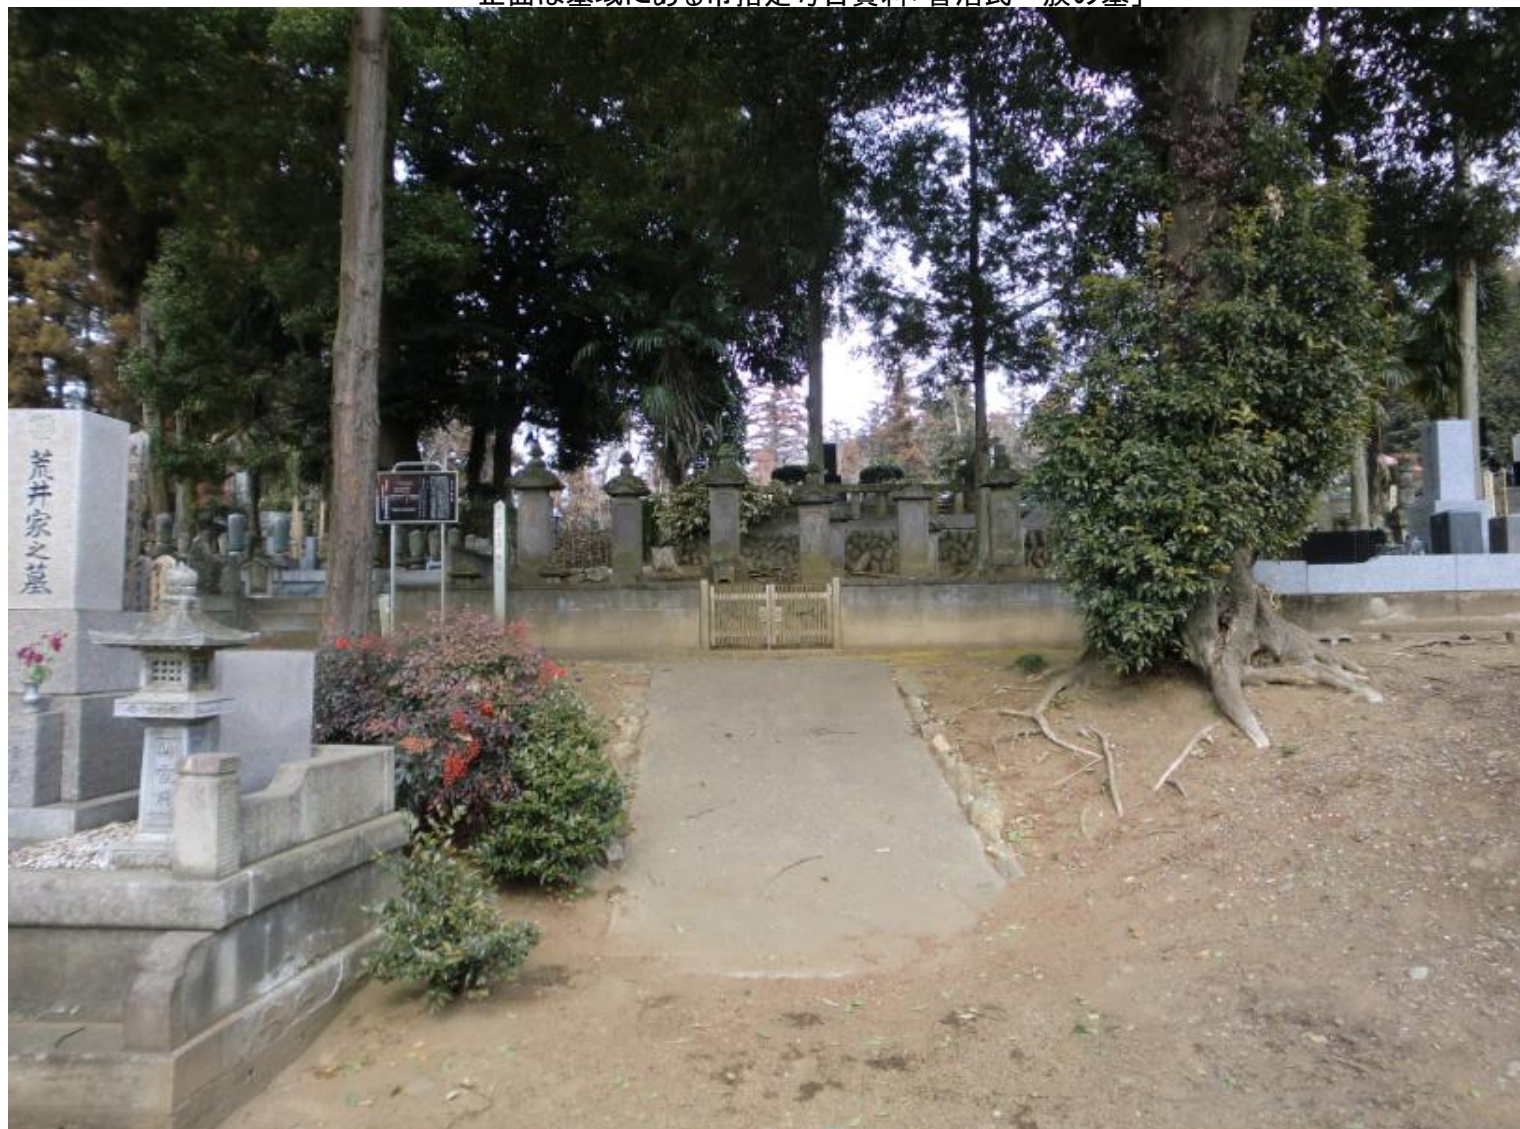

浄空院(東松山市)

正面は墓域にある市指定考古資料「菅沼氏一族の墓」

これが菅沼越後守定吉の墓

さまざまな造形