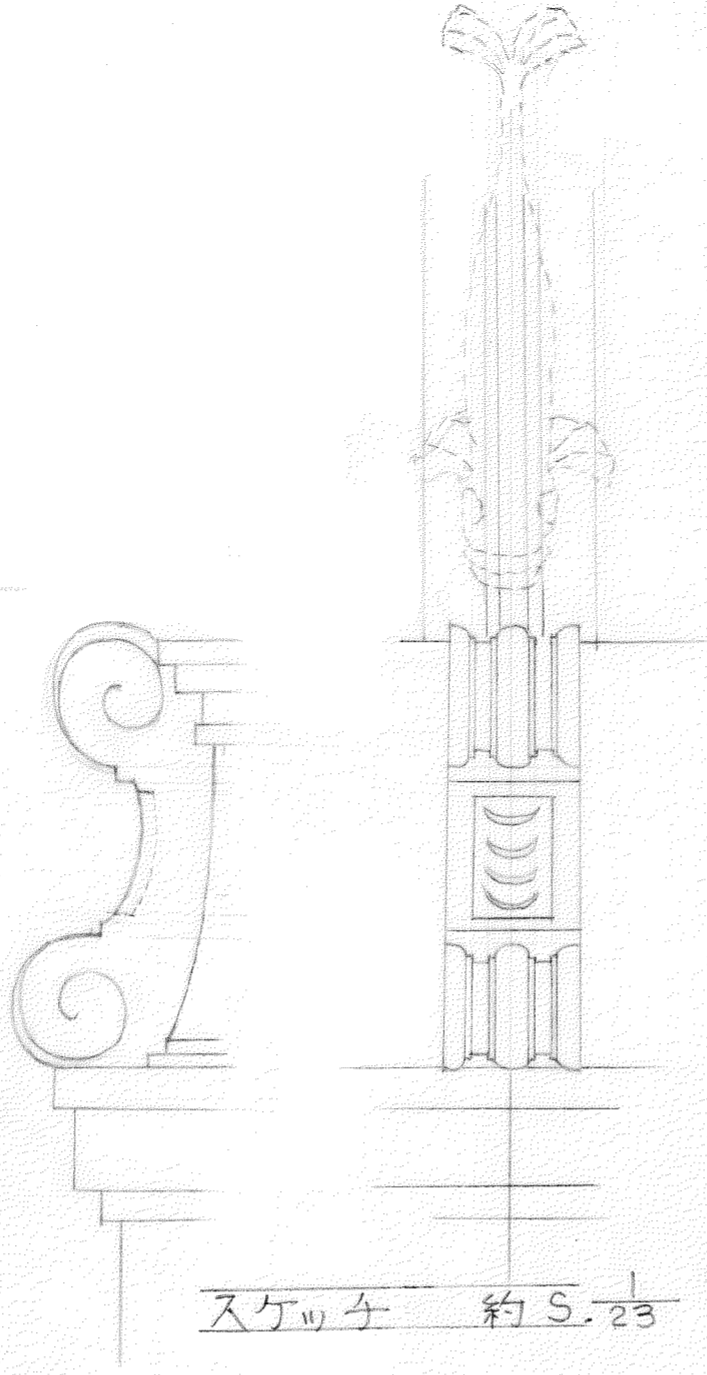

隅飾り (ブロンズ製)
スケッチ 約 S. $\frac{1}{17}$

スケッチ 約 S. $\frac{1}{23}$

ガラス
06mm

隅行のもの

05 銅板アキ

(註) 石膏模型製作の事

窓飾り (ブロンズ製)

S. $\frac{1}{10}$